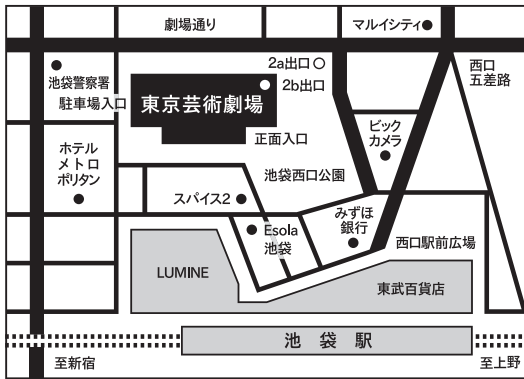

# 東京 芸術 劇場

Tokyo  
Metropolitan  
Theatre

文化でつながる。未来とつながる。  
TokyoTokyo  
FESTIVAL

〒171-0021 東京都豊島区西池袋1-8-1

開館時間 | 9:00~22:00 (休館日を除く)

代表電話 | 03-5391-2111

JR、東京メトロ、東武東上線、西武池袋線池袋駅西口より徒歩2分。池袋駅地下通路の2b出口に直結しています。